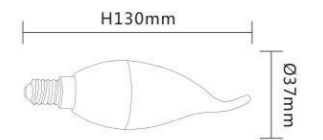

Light source series

ITEM NO	Real Watt	LUMEN	SIZE(mm)	MATERIAL	VOLTAGE	HOLDER	PCS/CTN
G37-5W	4.5W-4.8W	400LM	Ø37*H100mm	PBT+AL+PC	220-240V	E14	100PCS
G37-5W	4.5W-4.8W	400LM	Ø37*H100mm		85-265V	E14	100PCS
G37-7W	6.5W-6.8W	560LM	Ø37*H105mm		220-240V	E14	100PCS
G37-7W	6.5W-6.8W	560LM	Ø37*H105mm		85-265V	E14	100PCS

ITEM NO	Real Watt	LUMEN	SIZE(mm)	MATERIAL	VOLTAGE	HOLDER	PCS/CTN
F37-5W	4.5W-4.8W	400LM	Ø37*H125mm	PBT+AL+PC	220-240V	E14	100PCS
F37-5W	4.5W-4.8W	400LM	Ø37*H125mm		85-265V	E14	100PCS
F37-7W	6.5W-6.8W	560LM	Ø37*H130mm		220-240V	E14	100PCS
F37-7W	6.5W-6.8W	560LM	Ø37*H130mm		85-265V	E14	100PCS